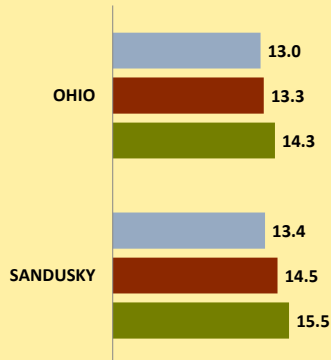

SANDUSKY COUNTY AND OHIO POPULATION CHANGES: Age 65+ 1990 - 2010

Age 65+ Population

■ 1990 ■ 2000 ■ 2010

% of Population Age 65+

■ 1990 ■ 2000 ■ 2010

% Change in Age 65+ Population

■ 1990-2000 ■ 2000-2010

% Change in Proportion of Population Age 65+

■ 1990-2000 ■ 2000-2010