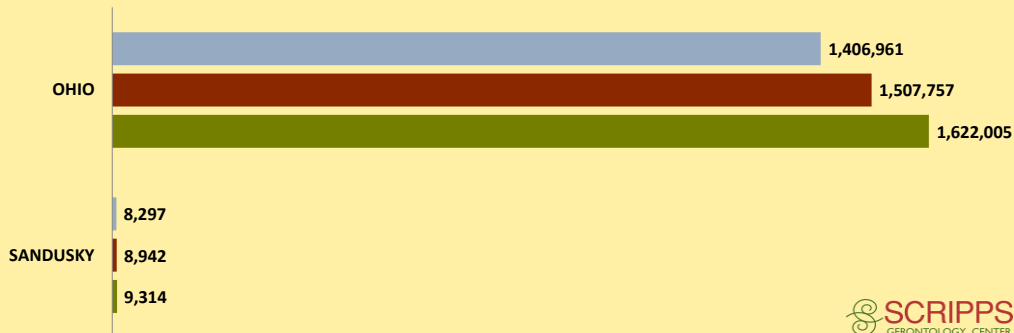

SANDUSKY COUNTY AND OHIO POPULATION CHANGES: Age 65+ 1990 - 2010

Age 65+ Population

■ 1990 ■ 2000 ■ 2010

% of Population Age 65+

■ 1990 ■ 2000 ■ 2010

% Change in Age 65+ Population

■ 1990-2000 ■ 2000-2010

% Change in Proportion of Population Age 65+

■ 1990-2000 ■ 2000-2010